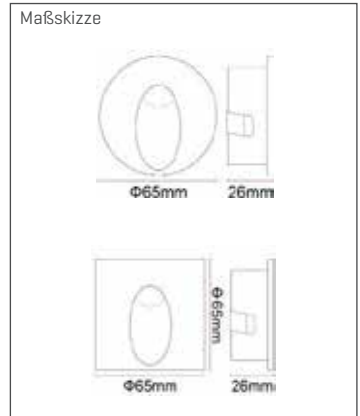

STEP | Treppenleuchten

STEP 3 RL / STEP 3 SL

- 1,5 W HP IP30 LED-Stufenleuchte
- AC85-265 V 50/60 Hz
- Abstrahlwinkel: 90 °
- Lumen: 70 ~ 80 lm / W.
- ø65 / H 26mm, Einbaumaße: ø45
- Farbtemperatur: 3000K
- Gehäuse: Silber
- Material: Aluminiumlegierung

Bezeichnung	Systemleistung typ. [W]	Lichtfarbe	Abstrahlcharakteristik	Systemlichtstrom [lm]	CRI	Steuerung
	■	◆	▲		▶	●
805532-rund	1,5 W HP IP30	3.000K	90°	70 ~ 80 / W		
805533-quadratisch	1,5 W HP IP30	3.000K	90°	70 ~ 80 / W	Ra>80	-

Produktnummern | Erläuterung

Beispiel: HLE-■S-HT●-T6◆▲C▶

- HLE Serie
- Systemleistung typ. [W]
 - ◆ Lichtfarbe
 - ▲ Abstrahlcharakteristik
 - Steuerung
 - ▶ CRI
 - * Abmessungen [mm]
 - x Ausstattung

z.B. HLE-80S-HT-T6WNA2C8
Serie HLE, 80 Watt / 4000K / 120° / CRI>80