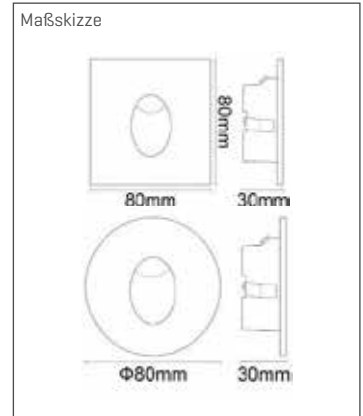

### STEP 2 RL / STEP 2 SL

- 1,5 W HP LED-Treppenleuchte
- AC85-265 V 50/60 Hz
- Abstrahlwinkel: 90 °
- IP30
- Lumen: 70 ~ 80 lm / W.
- 80 x 80 x 30 mm, Einbaumaße: 65 x 65 mm
- Farbtemperatur: 3000K
- Gehäuse: Weiß, Schwarz, Grau
- Material: Aluminiumlegierung

### Produktnummern | Erläuterung

Beispiel: HLE-■S-HT●-T6◆▲C▶

- HLE Serie  
 ■ Systemleistung typ. [W]  
 ◆ Lichtfarbe  
 ▲ Abstrahlcharakteristik  
 ● Steuerung  
 ▶ CRI  
 \* Abmessungen [mm]  
 x Ausstattung