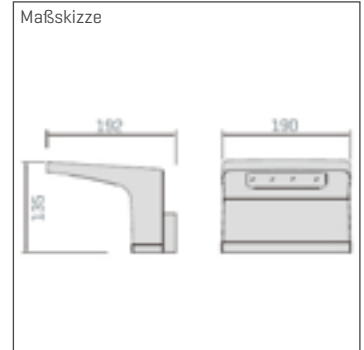

axior | Wand- und Decken-Aussenleuchten

axior 6907

- kompakte LED-Wandleuchte
- Multifunktional einsetzbar
- Einsatz in niedrigen bis mittleren Montagehöhen
- zeitlosen Design
- Wandmontage Flansch
- Gehäusefarbe RAL9005, weitere auf Anfrage
- Abmessung: H=135 | B=190 | T=192 [mm]

Bezeichnung	Linse [●]	Lichtfarbe [◆◆]	Systemleistung [W]	Systemleistung typ. [■■W]	LED Bestückung	Systemlichtstrom [lm]
69070900◆◆BA-SY	ohne	30/40	9	09	SMD-LED	1200

Artikelnummernvergabe | Erläuterung

Beispiel: 1202■■00◆◆ME-●16