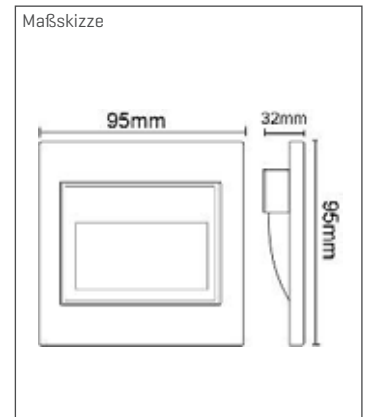

### STEP Q / STEP Q PIR

- 1,5 W LED-Treppenleuchte, STEP Q PIR mit PIR-Sensor
- AC85-265V 50 / 60HZ
- Abstrahlwinkel: 90 °
- IP30
- Lumen: 50 ~ 60 lm / W.
- 95 x 95 x 32 mm, Einbaumaße: 86 x 86
- Farbtemperatur: 3000K
- Gehäuse: Weiß, Silber, Gold, Schwarz
- Material: Anti-Feuer-PC

### Produktnummern | Erläuterung

Beispiel: HLE-■S-HT●-T6◆▲C▷

- HLE Serie  
 ■ Systemleistung typ. [W]  
 ◆ Lichtfarbe  
 ▲ Abstrahlcharakteristik  
 ● Steuerung  
 ▷ CRI  
 \* Abmessungen [mm]  
 x Ausstattung