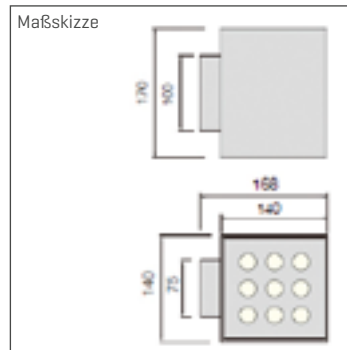

### axior 6906

- LED-Wandleuchte up/down
- Multifunktional einsetzbar
- Einsatz in niedrigen bis mittleren Montagehöhen
- zeitlosen Design
- Wandmontage Flansch
- Gehäusefarbe RAL9005, weitere auf Anfrage
- Abmessung: H=170 | B=140 | T=168 [mm]